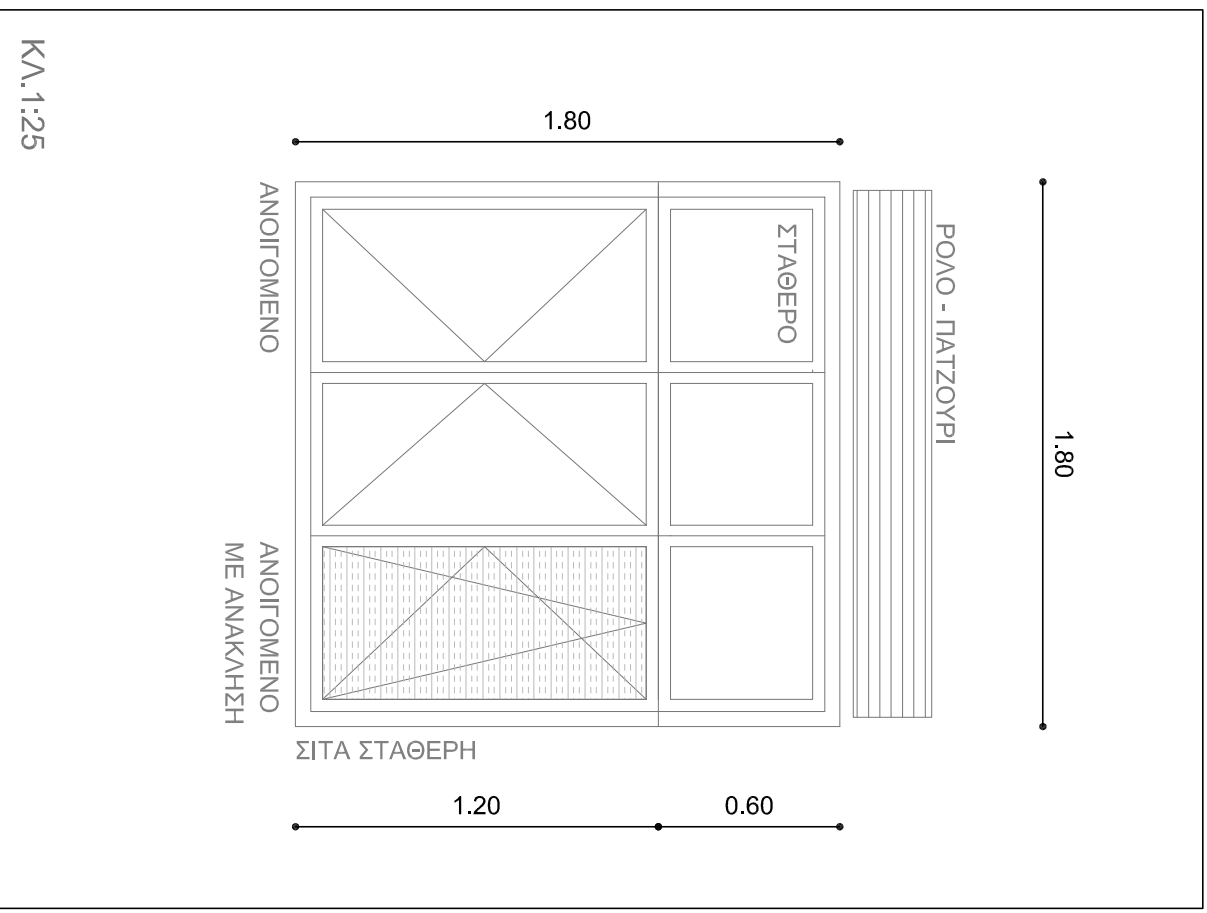

ΑΝΤΙΚΑΤΑΣΤΑΣΗ ΚΟΥΦΩΜΑΤΩΝ - ΙΟΛΟΓΙΚΟ ΕΡΓΑΣΤΗΡΙΟ - ΤΜΗΜΑ ΑΙΜΟΔΟΣΙΑΣ - ΣΤΑΘΜΗ 4 - ΚΤΙΡΙΟ ΑΧΕΛΤΑ

ΚΑ.1:100

ΚΑ.1:25